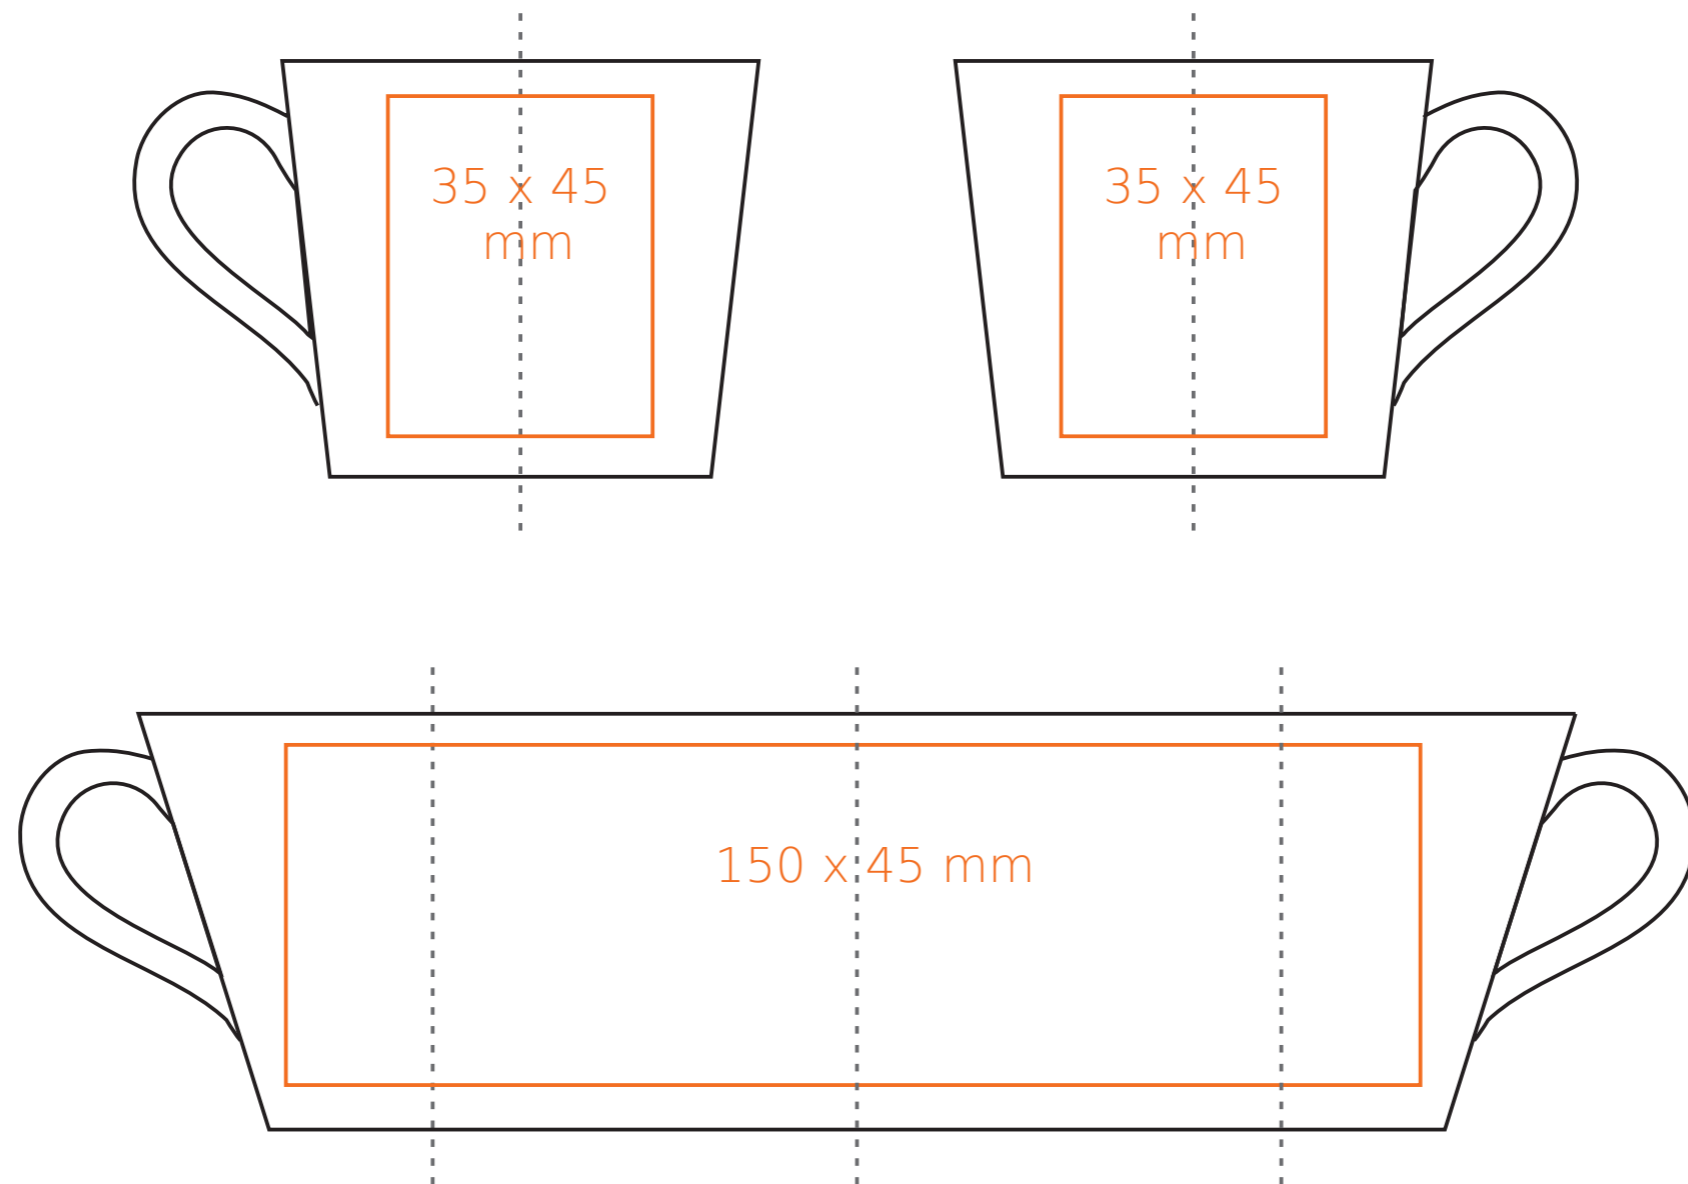

C/214 **Opty**

100 ml / h: 55 mm / Ø 63 mm

spodek Ø 110 mm

- | | |
|----------------------------|--------------|
| Nadruk wewnątrz na ściance | - 30 x 15 mm |
| Nadruk wewnątrz na dnie | - Ø 20 mm |
| Nadruk od spodu | - Ø 20 mm |