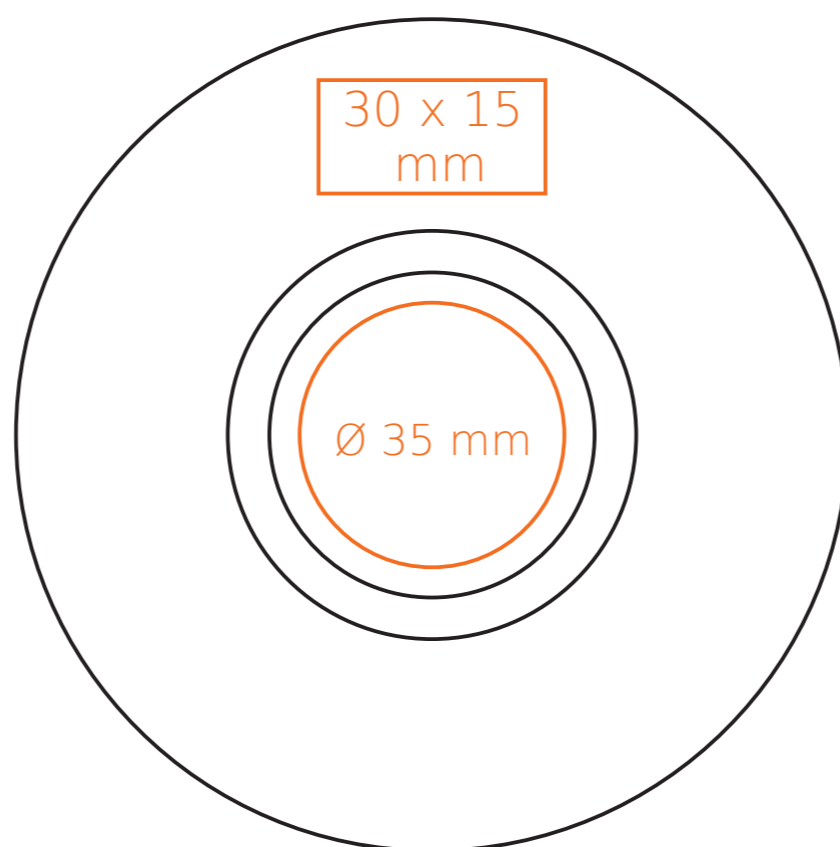

C/214 **Opty**

100 ml / h: 55 mm / Ø 63 mm

spodek Ø 110 mm

- | | |
|----------------------------|--------------|
| Nadruk wewnątrz na ściance | - 30 x 15 mm |
| Nadruk wewnątrz na dnie | - Ø 20 mm |
| Nadruk od spodu | - Ø 20 mm |