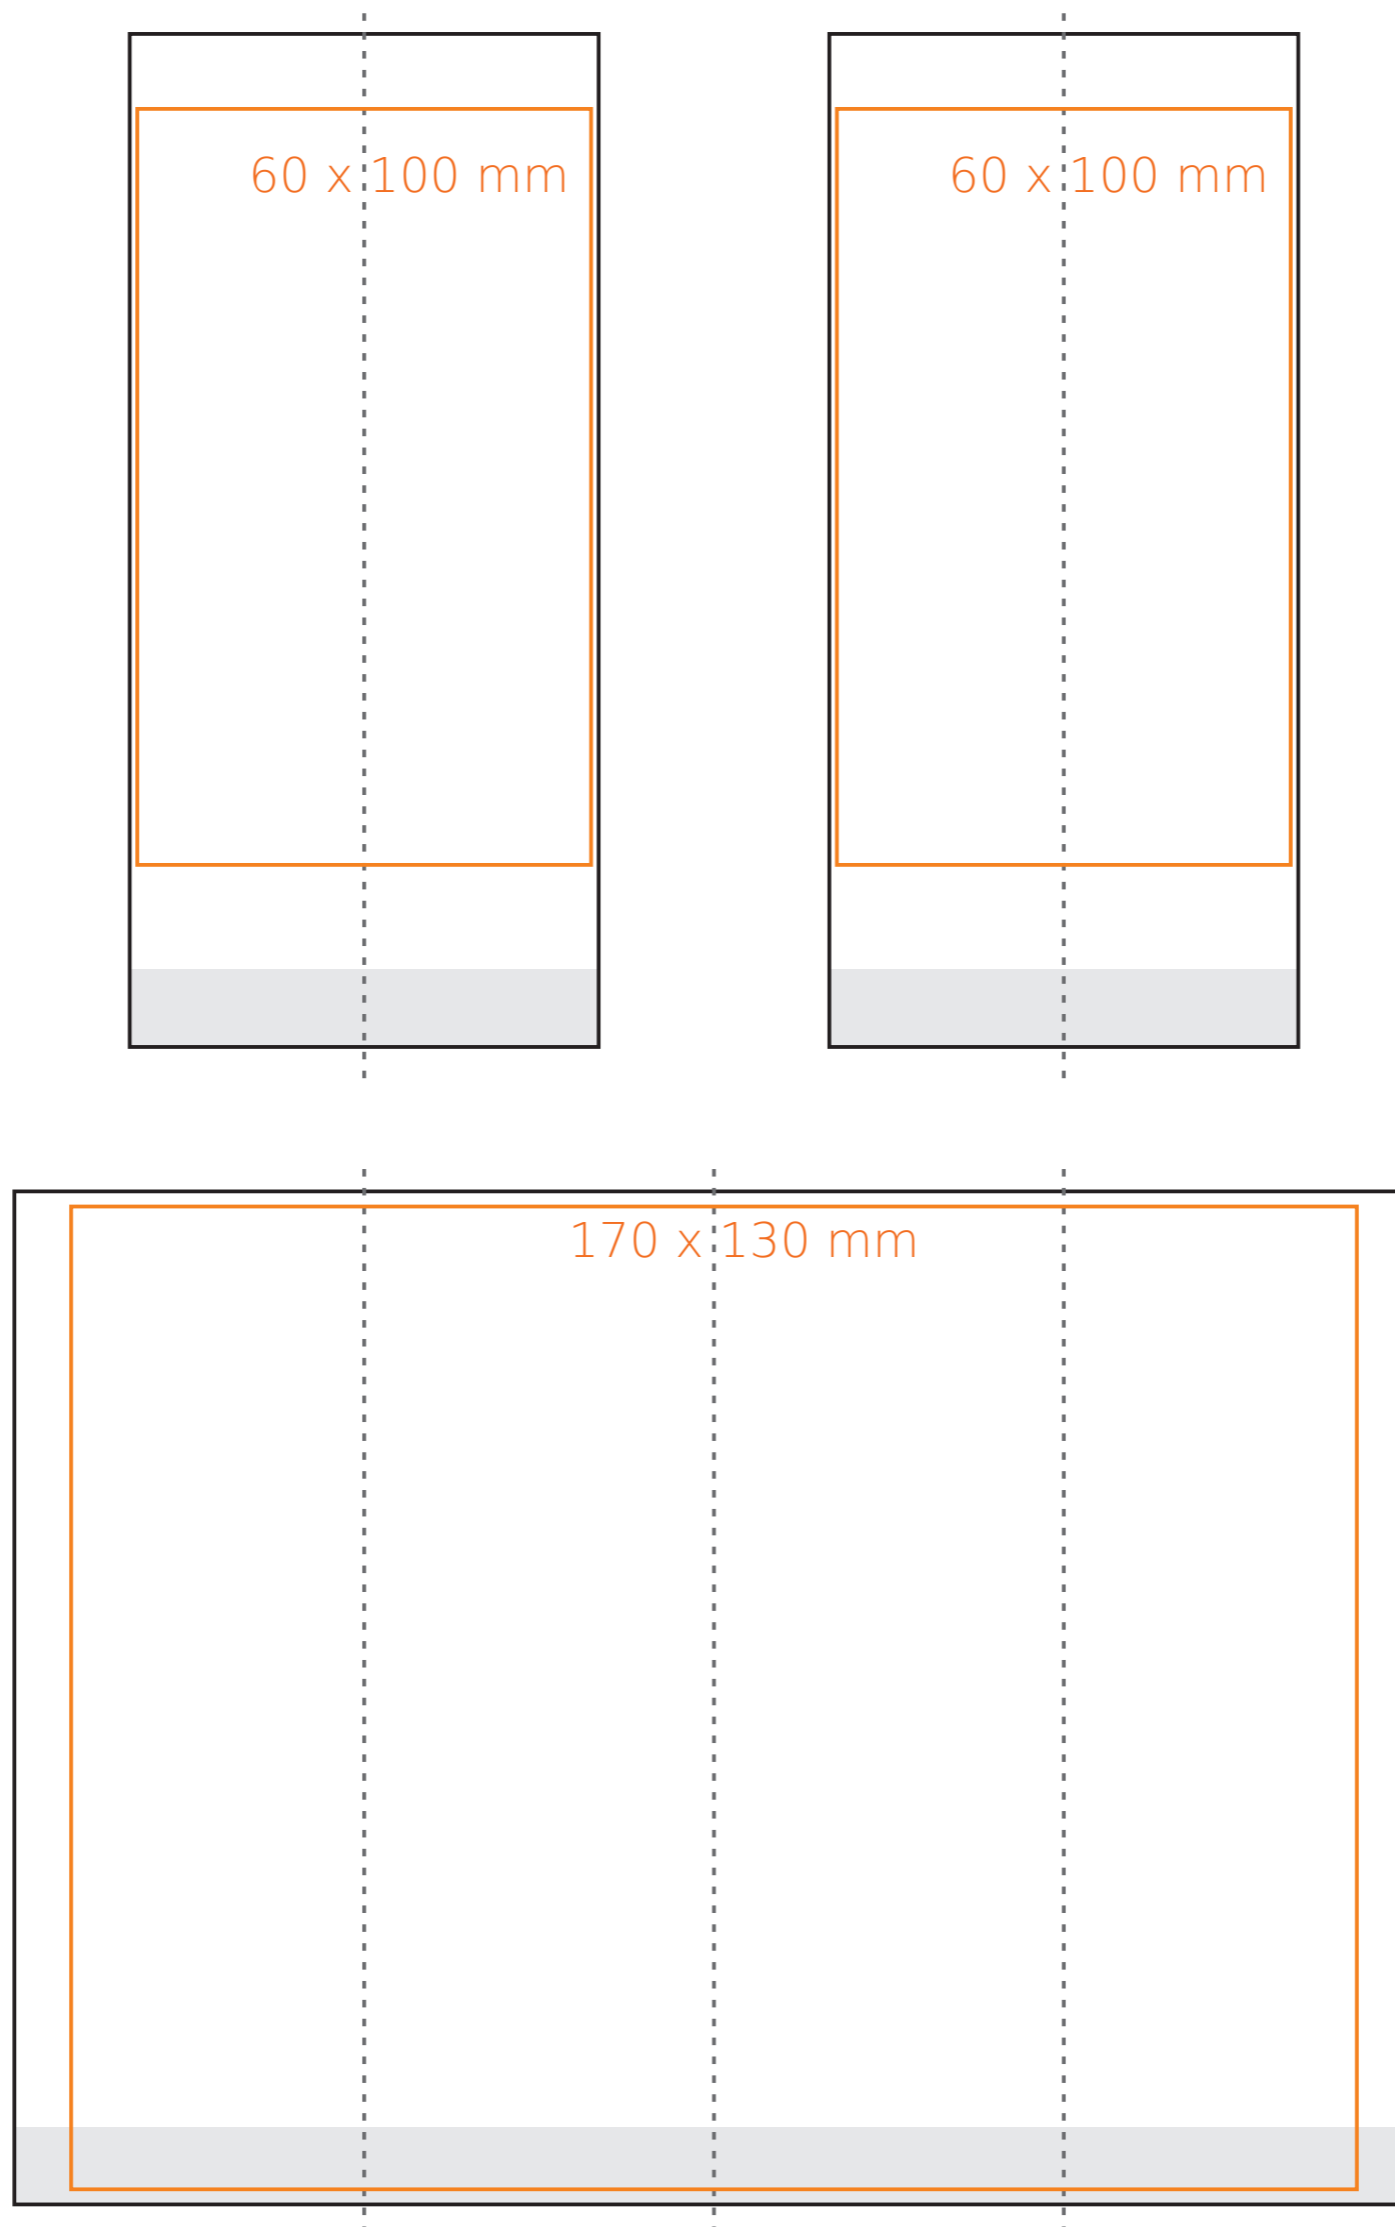

# G/502 Simple

290 ml / h: 134 mm / Ø 62 mm

\*W przypadku projektów dla kalkomanii wybiegających poza standardową powierzchnię nadruku prosimy o kontakt z działem handlowym.

[Jak należy przygotować projekty do druku](#)

## legenda

- Nadruk kalkomania (Transfer Print)
- Piaskowanie (Sensitive Touch)