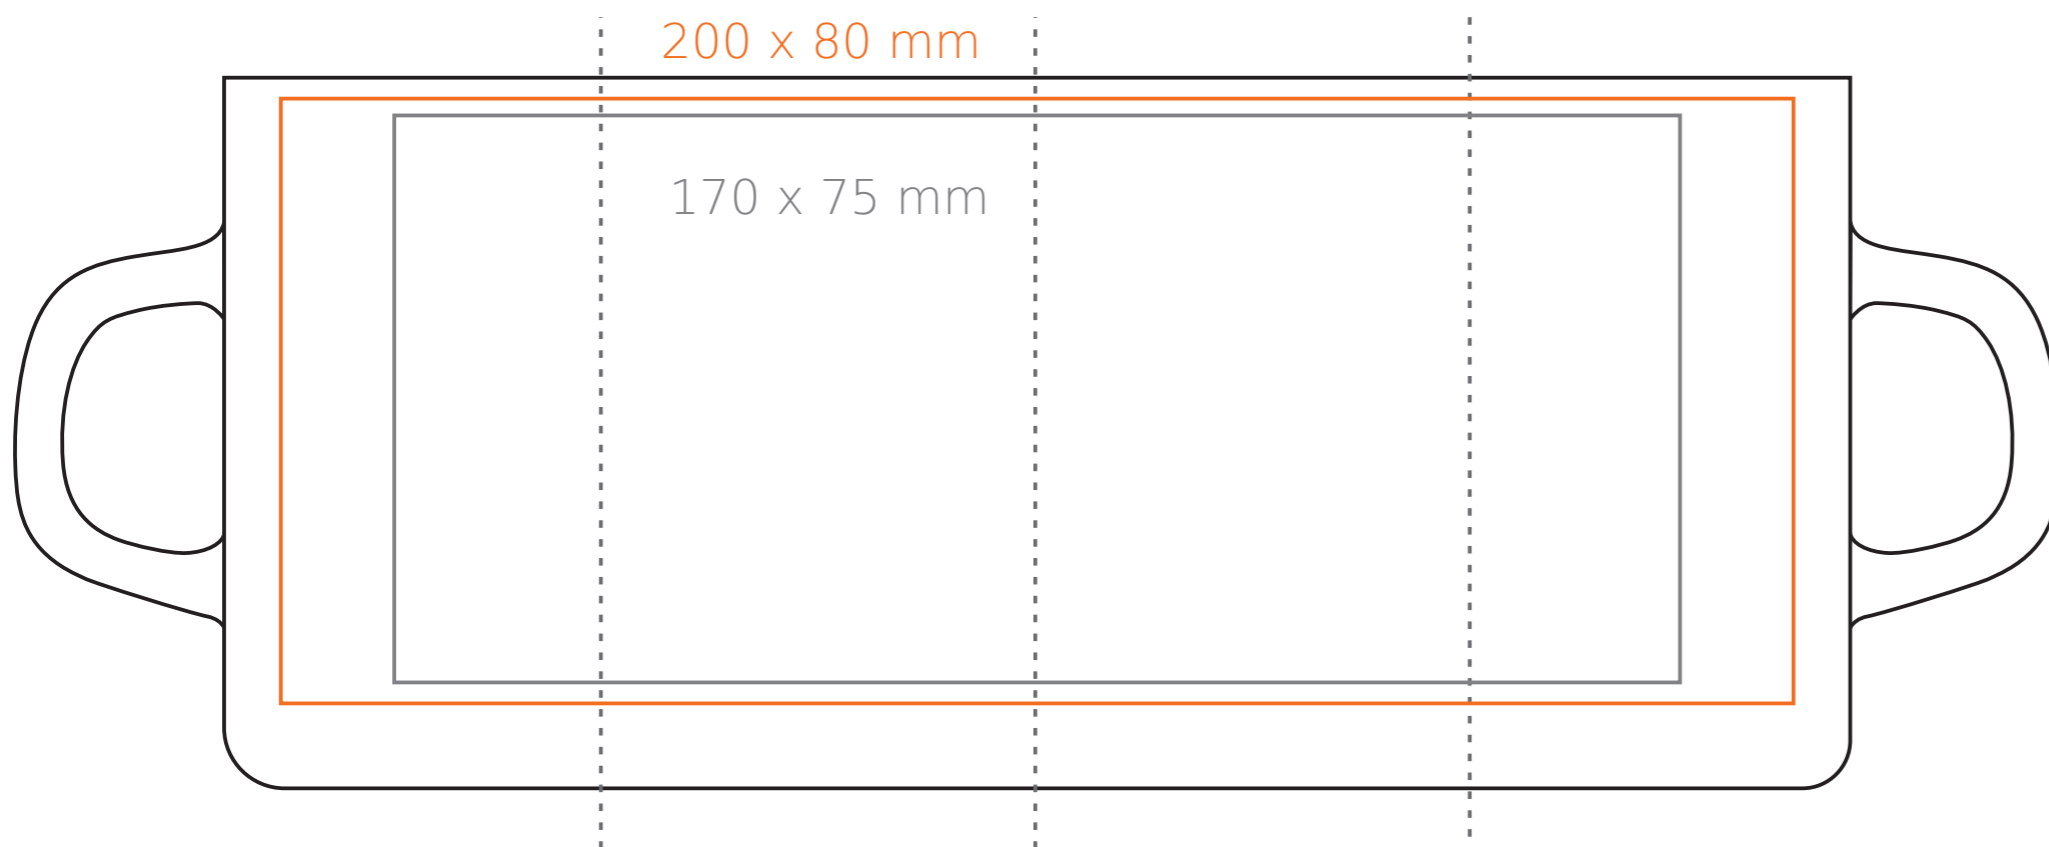

M/129 **Cactus**

250 ml / h: 94 mm / Ø 72mm

Nadruk na uchu	- 35 x 10 mm
Nadruk wewnątrz na ściance	- 40 x 20 mm
Nadruk wewnątrz na dnie	- Ø 30 mm
Nadruk od spodu	- Ø 40 mm

*W przypadku projektów dla kalkomanii wybiegających poza standardową powierzchnię nadruku prosimy o kontakt z działem handlowym.