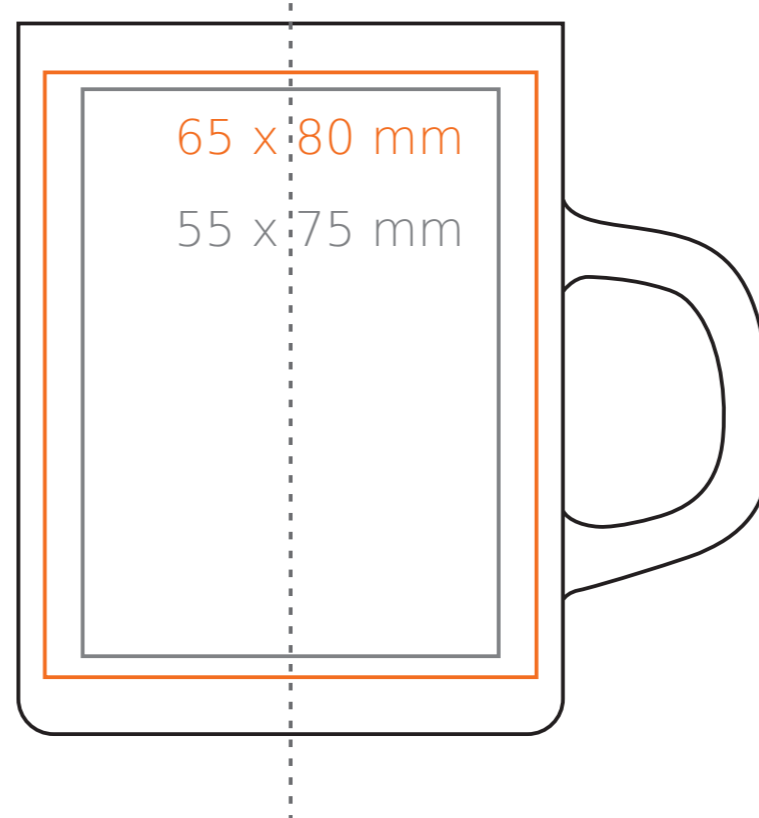

M/129 **Cactus**

250 ml / h: 94 mm / Ø 72mm

Nadruk na uchu	- 35 x 10 mm
Nadruk wewnątrz na ściance	- 40 x 20 mm
Nadruk wewnątrz na dnie	- Ø 30 mm
Nadruk od spodu	- Ø 40 mm

*W przypadku projektów dla kalkomanii wybiegających poza standardową powierzchnię nadruku prosimy o kontakt z działem handlowym.