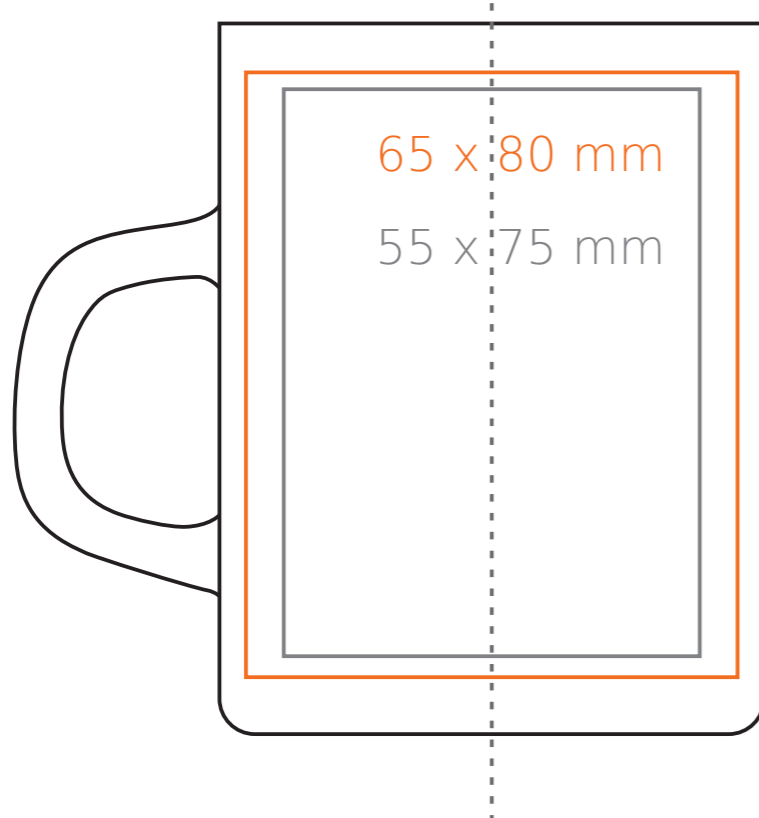

M/129 **Cactus**

250 ml / h: 94 mm / Ø 72mm

Nadruk na uchu	- 35 x 10 mm
Nadruk wewnątrz na ściance	- 40 x 20 mm
Nadruk wewnątrz na dnie	- Ø 30 mm
Nadruk od spodu	- Ø 40 mm

*W przypadku projektów dla kalkomanii wybiegających poza standardową powierzchnię nadruku prosimy o kontakt z działem handlowym.