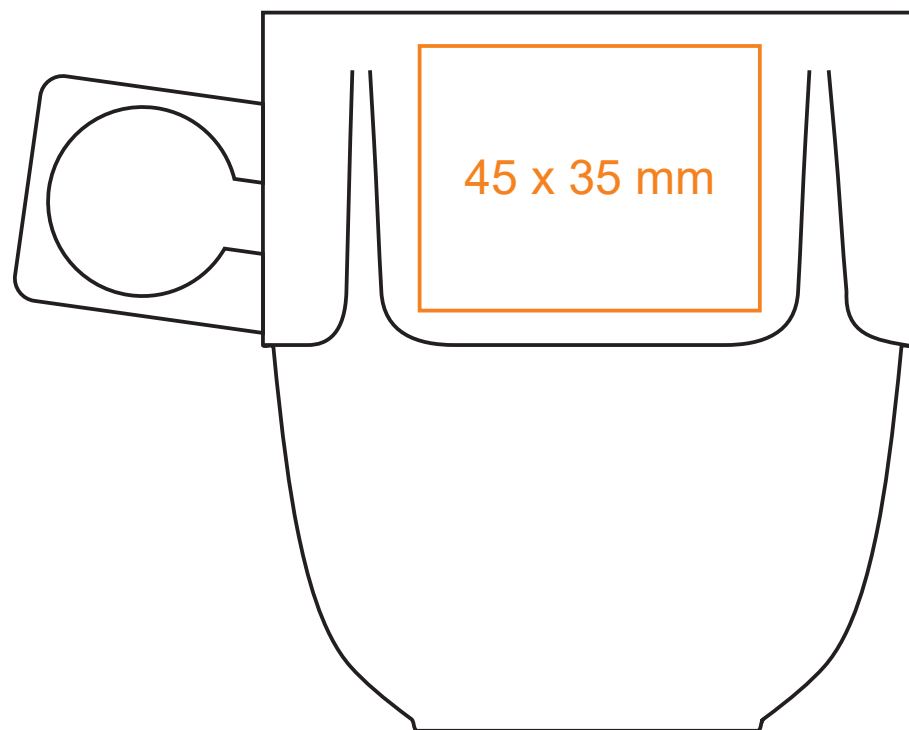

M/065 Spirit

250 ml / h: 95 mm / Ø86 mm

*W przypadku projektów dla kalkomanii wybiegających poza standardową powierzchnię nadruku prosimy o kontakt z działem handlowym.

[Jak należy przygotować projekty do druku](#)