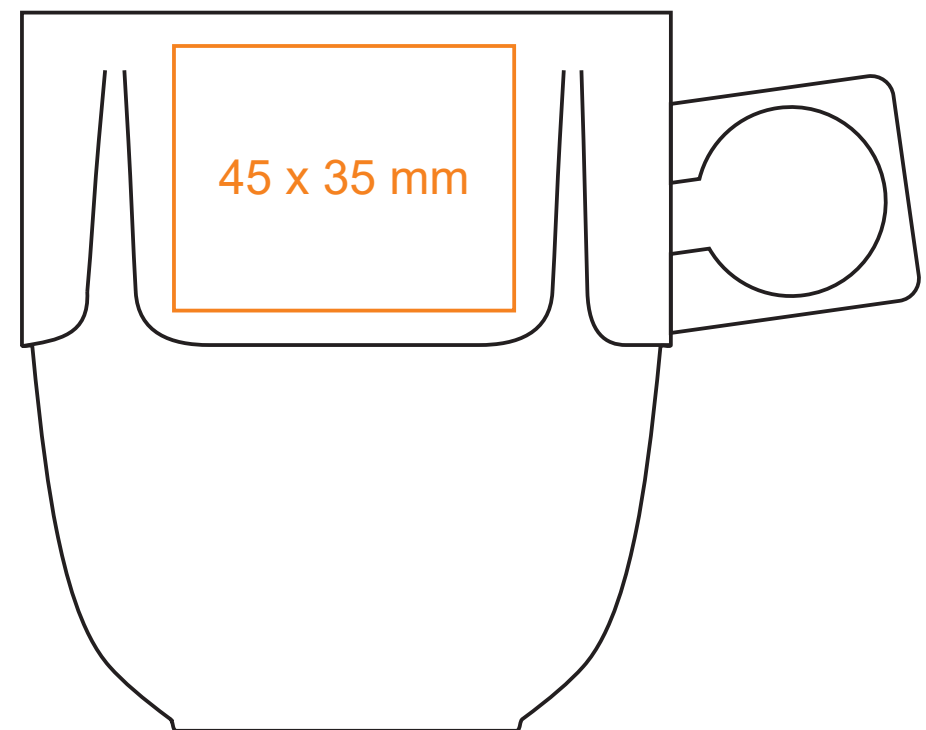

M/065 Spirit

250 ml / h: 95 mm / Ø86 mm

*W przypadku projektów dla kalkomanii wybiegających poza standardową powierzchnię nadruku prosimy o kontakt z działem handlowym.

[Jak należy przygotować projekty do druku](#)